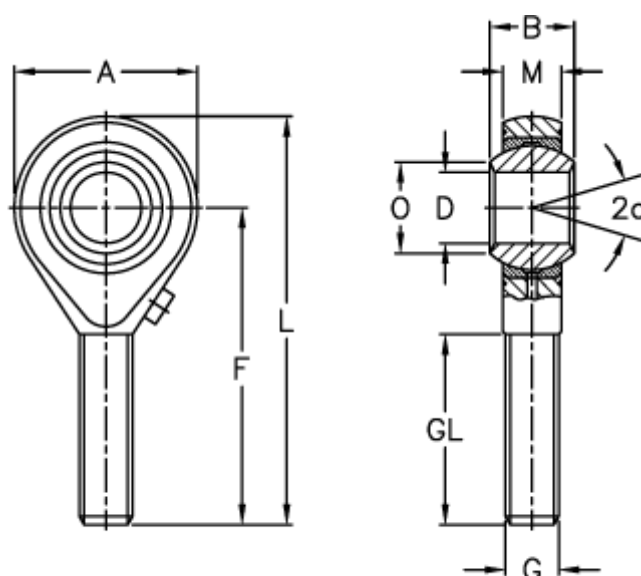

Varenummer: 03204035  
 Beskrivelse: Fluro ledhoved GALS 35  
 Med venstregevind

## Mål

Str. 2-5 uden smørenippel

A	= 80	L	= 165
a (grader)	= 19	M	= 28
B	= 43	O	= 37.7
D	= 35	Statisk belastning C0 (kN)	= 101
Dynamisk belastning C (kN)	= 80	Tilladelige o/min	= 330
F	= 125	Vægt (g)	= 1600
g	= M36x2		
GL	= 73		